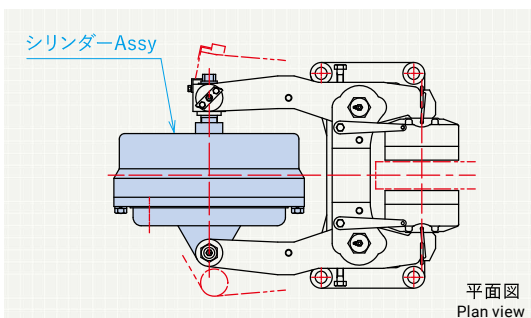

シリンダー(空圧ディスクブレーキ) Cylinder

空圧ディスクブレーキ用 Cylinder for pneumatic disc brake

DB-3032A用シリンダーAssy

Cylinder assy for DB-3032A

装着図 Installation view

適応機種／寸法表

Applicable model /
Dimensional list

型式 Model type	SB00974
適応機種 Applicable model	DB-3032A-01
外径 Outer diameter	φ250
質量 (kg) Mass	28

DB-3033A用シリンダーAssy

Cylinder assy for DB-3033A

装着図 Installation view

適応機種／寸法表

Applicable model /
Dimensional list

型式 Model type	SB00975
適応機種 Applicable model	DB-3033A-01
外径 Outer diameter	φ302
質量 (kg) Mass	40

DB-3038A,DB-3039A用シリンダーAssy

Cylinder assy for DB-3038A,DB-3039A

装着図 Installation view

適応機種／寸法表

Applicable model /
Dimensional list

型式 Model type	SB00989
適応機種 Applicable model	DB-3038A-01 DB-3039A-01
外径 Outer diameter	φ350
質量 (kg) Mass	79