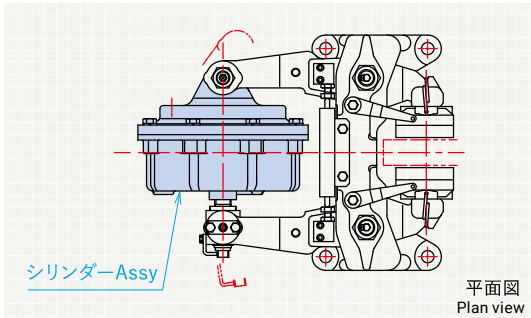

シリンダー(空圧ディスクブレーキ) Cylinder

空圧ディスクブレーキ用 Cylinder for pneumatic disc brake

DB-3032A用シリンダーAssy

Cylinder assy for DB-3032A

装着図 Installation view

適応機種／寸法表

Applicable model /
Dimensional list

型式 Model type	SB00974
適応機種 Applicable model	DB-3032A-01
外径 Outer diameter	φ250
質量 (kg) Mass	28

DB-3033A用シリンダーAssy

Cylinder assy for DB-3033A

装着図 Installation view

適応機種／寸法表

Applicable model /
Dimensional list

型式 Model type	SB00975
適応機種 Applicable model	DB-3033A-01
外径 Outer diameter	φ302
質量 (kg) Mass	40

DB-3038A,DB-3039A用シリンダーAssy

Cylinder assy for DB-3038A,DB-3039A

装着図 Installation view

適応機種／寸法表

Applicable model /
Dimensional list

型式 Model type	SB00989
適応機種 Applicable model	DB-3038A-01 DB-3039A-01
外径 Outer diameter	φ350
質量 (kg) Mass	79