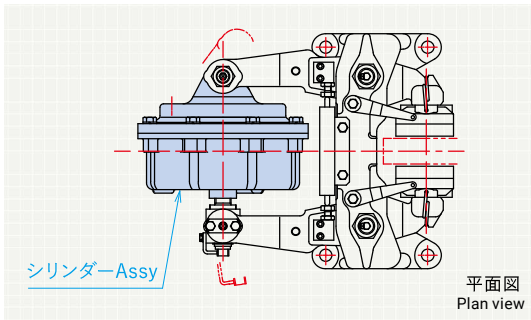

シリンダー(空圧ディスクブレーキ) Cylinder

空圧ディスクブレーキ用 Cylinder for pneumatic disc brake

DB-3032A用シリンダーAssy

Cylinder assy for DB-3032A

装着図 Installation view

適応機種／寸法表

Applicable model /
Dimensional list

型式 Model type	SB00974
適応機種 Applicable model	DB-3032A-01
外径 Outer diameter	φ250
質量 (kg) Mass	28

DB-3033A用シリンダーAssy

Cylinder assy for DB-3033A

装着図 Installation view

適応機種／寸法表

Applicable model /
Dimensional list

型式 Model type	SB00975
適応機種 Applicable model	DB-3033A-01
外径 Outer diameter	φ302
質量 (kg) Mass	40

DB-3038A,DB-3039A用シリンダーAssy

Cylinder assy for DB-3038A,DB-3039A

装着図 Installation view

適応機種／寸法表

Applicable model /
Dimensional list

型式 Model type	SB00989
適応機種 Applicable model	DB-3038A-01 DB-3039A-01
外径 Outer diameter	φ350
質量 (kg) Mass	79