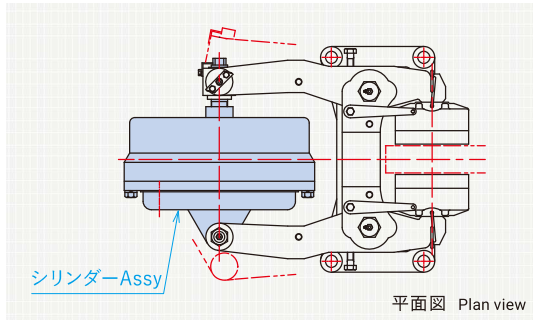

ミニキャリパ用 SA空圧ディスクブレーキ用 Cylinder for SA pneumatic disc brake

DB-3038AF,DB-3039AF用シリンダーAssy

Cylinder assy for DB-3038AF,DB-3039AF

装着図 Installation view

適応機種 / 寸法表 Applicable model / Dimensional list

型式 Model type	SB00991	SB00992	SB00993	SB00994
適応機種 Applicable model	DB-3038AF-01, 11, 21 DB-3039AF-01, 11, 21	DB-3038AF-02, 12, 22 DB-3039AF-02, 12, 22	DB-3038AF-03, 13, 23 DB-3039AF-03, 13, 23	DB-3038AF-04, 14, 24 DB-3039AF-04, 14, 24
外径 Outer diameter	φ350			
質量 (kg) Mass	79			

ミニキャリパ用 Cylinder for mini caliper

DB-3002A,DB-3003A用シリンダーAssy

Cylinder assy for DB-3002A,DB-3003A

装着図 Installation view

適応機種 / 寸法表 Applicable model / Dimensional list

型式 Model type	DB-3602A-01	DB-3602A-02
適応機種 Applicable model	DB-3002A-1 DB-3003A-1	DB-3002A-2 DB-3003A-2
外径 Outer diameter	φ36	φ56
質量 (kg) Mass	0.2	1.3