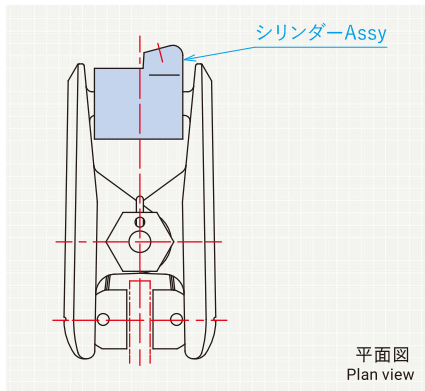

ミニキャリパ用 SA空圧ディスクブレーキ用 Cylinder for SA pneumatic disc brake

DB-3038AF,DB-3039AF用シリンダーAssy

Cylinder assy for DB-3038AF,DB-3039AF

装着図 Installation view

適応機種 / 寸法表 Applicable model / Dimensional list

型式 Model type	SB00991	SB00992	SB00993	SB00994
適応機種 Applicable model	DB-3038AF-01, 11, 21 DB-3039AF-01, 11, 21	DB-3038AF-02, 12, 22 DB-3039AF-02, 12, 22	DB-3038AF-03, 13, 23 DB-3039AF-03, 13, 23	DB-3038AF-04, 14, 24 DB-3039AF-04, 14, 24
外径 Outer diameter	φ350			
質量 (kg) Mass	79			

ミニキャリパ用 Cylinder for mini caliper

DB-3002A,DB-3003A用シリンダーAssy

Cylinder assy for DB-3002A,DB-3003A

装着図 Installation view

適応機種 / 寸法表 Applicable model / Dimensional list

型式 Model type	DB-3602A-01	DB-3602A-02
適応機種 Applicable model	DB-3002A-1 DB-3003A-1	DB-3002A-2 DB-3003A-2
外径 Outer diameter	φ36	φ56
質量 (kg) Mass	0.2	1.3