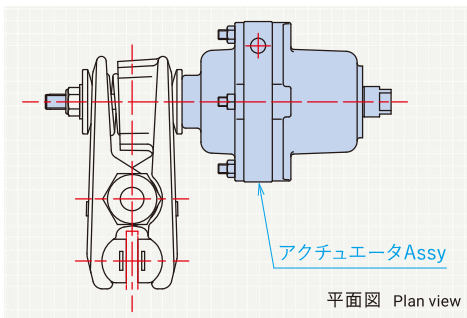

### DC-3005AF用アクチュエータAssy

Actuator assy for DC-3005AF

装着図 Installation view

適応機種／寸法表

Applicable model /  
Dimensional list

型式 Model type	SB06353
適応機種 Applicable model	DC-3005AF-01
外径 Outer diameter	φ85
質量 (kg) Mass	0.8

### DC-3002AF用アクチュエータAssy

Actuator assy for DC-3002AF

装着図 Installation view

適応機種／寸法表

Applicable model /  
Dimensional list

型式 Model type	SB06354
適応機種 Applicable model	DC-3002AF-01
外径 Outer diameter	φ85
質量 (kg) Mass	0.8