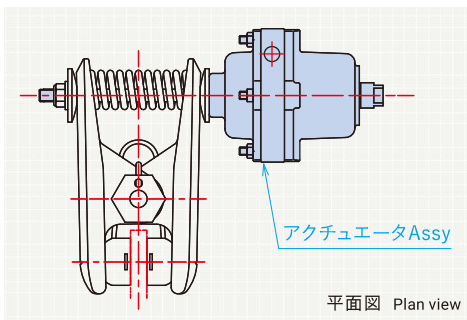

### DC-3005AF用アクチュエータAssy

Actuator assy for DC-3005AF

装着図 Installation view

適応機種／寸法表

Applicable model /  
Dimensional list

型式 Model type	SB06353
適応機種 Applicable model	DC-3005AF-01
外径 Outer diameter	φ85
質量 (kg) Mass	0.8

### DC-3002AF用アクチュエータAssy

Actuator assy for DC-3002AF

装着図 Installation view

適応機種／寸法表

Applicable model /  
Dimensional list

型式 Model type	SB06354
適応機種 Applicable model	DC-3002AF-01
外径 Outer diameter	φ85
質量 (kg) Mass	0.8