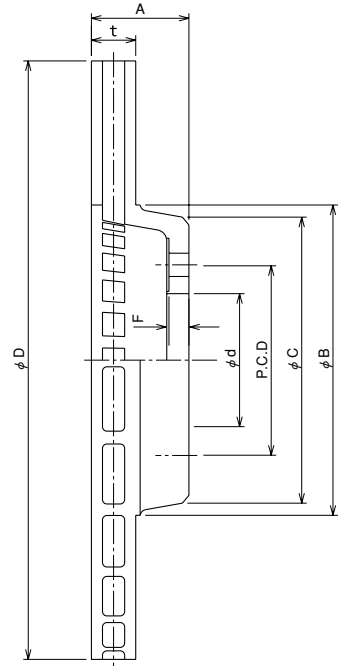

ミニディスク

DB-0503E・0504E

Mini Disc

●仕様・SPECIFICATION

型 式	・ MODEL TYPE	DB-0503E	DB-0504E
最大回転速度 (min ⁻¹)	・ MAX.ROTATION SPEED (min ⁻¹)	3800	2800
慣性モーメント (kg・m ²)	・ INERTIA MOMENT (kg・m ²)	0.002	0.008
質 量 (kg)	・ MASS (kg)	1.1	2.1

●寸法表・DIMENSION LIST

型式 Model Type	D	t	B	C	d H8	F	P.C.D	n-H	A	備考 Remarks
DB-0511H	260	10.4	134	123	74	9	94	4-10.5	38.2	ソリッドディスク・Solid Disc
DB-0521H	270	20	140	128	60	9	86	6-10.5	44	ベンチレーション・Ventilation
DB-0522H	350	20	210	160	85	14	116	8-12.5	35	〃
DB-0531H	382	38	222	190	108	17	142	8-14.5	51	〃
DB-0533H	500	38	—	260	130	18	180	8-16.5	50	〃
DB-0534H	550	38	—	260	130	18	180	8-16.5	50	〃

※貴社でディスクを製作される場合はご相談下さい。
※In case of producing disks yourself, please feel free to ask for us to advise.

ボスタイプ Boss Type

DB-0523E

DB-0511E

●寸法表・DIMENSION LIST

型式 Model Type	D	t	B	c	d		A	L
					下穴 Lower Hole	MAX		
DB-0511E	260	10.4	120	100	20	60	68	70
DB-0513E	350	10.4	210	110	30	60	100	110
DB-0523E	350	20	210	125	30	70	110	120
DB-0525E	500	20	360	160	35	90	130	140

フランジボスタイプ Flange Boss Type

●寸法表・DIMENSION LIST

型式 Model Type	D	t	d ₁		d ₂	d ₃	L	P.C.D	N-Q
			下穴 Lower Hole	MAX					
DB-0525FB	500	20	35	95	160	250	125	205	8-M16
DB-0526FB	600	20	35	115	190	285	145	240	10-M16
DB-0527FB	700	20	50	130	215	305	165	260	12-M16
DB-0535FB	500	38	35	95	160	250	143	205	8-M16
DB-0536FB	600	38	35	115	190	280	163	240	10-M16
DB-0537FB	700	38	50	130	215	305	183	260	12-M16
DB-0538FB	800	38	50	150	250	340	208	295	12-M16
DB-0539FB	900	38	50	170	280	380	228	330	12-M18