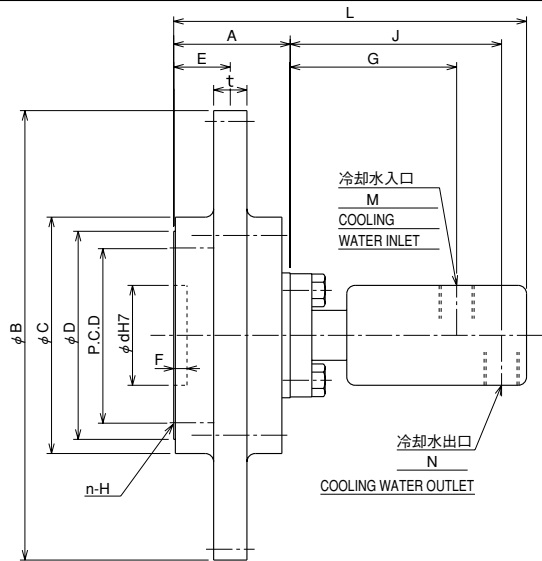

※貴社でディスクを製作される場合はご相談下さい。
※In case of producing disks yourself, please feel free to ask for us to advise.

水冷式ディスク Water Cooled Disc

●仕様・SPECIFICATION

型式	MODEL TYPE	0521T	0522T	0533T
最大回転速度 (min ⁻¹)	MAX.ROTATION SPEED (min ⁻¹)	1800	1500	1000
慣性モーメント (kg・m ²)	INERTIA MOMENT (kg・m ²)	0.06	0.35	1.3
質量 (kg)	MASS (kg)	13	32	53

●寸法表・DIMENSION LIST

型式 Model Type	B	t	C	D	d	F	P.C.D	n-H	A	E	G	J	L	馬力 Horse Power	水量 Water Volume	冷却水圧力 Cooling Water Pressure	M.N
DB-0521T	270	20	142	125	60	8	105	6-M10P1.5×18L	70	34	100	127	212	20	10 l/min	0.2MPa	Rc1/2
DB-0522T	350	20	216	180	100	10	150	6-M12P1.75×20L	76	40	100	127	218	30	15 l/min	0.2MPa	Rc1/2
DB-0533T	500	38	270	225	135	10	190	12-M16P×18L	84	45	111	143	245	40	20 l/min	0.2MPa	Rc3/4