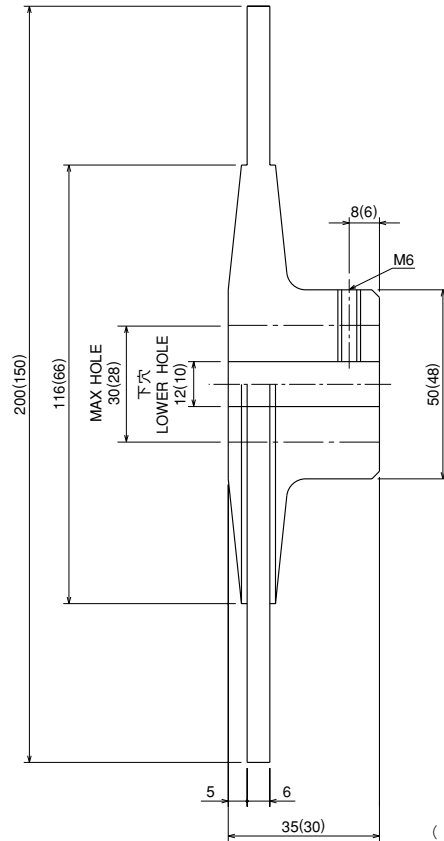

( )内は0503E
( ) is for 0503E.