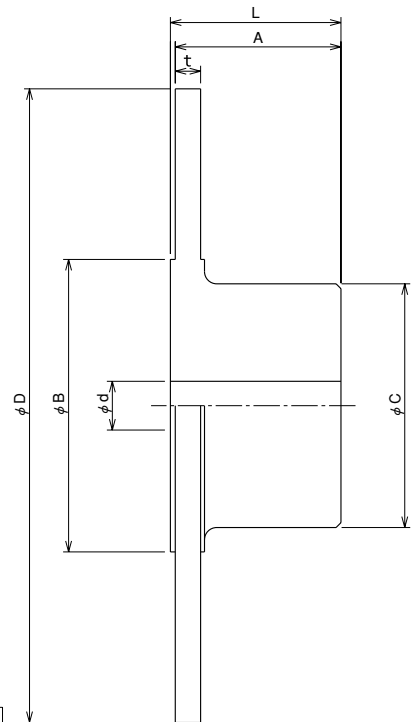

●寸法表・DIMENSION LIST

型式 Model Type	D	t	B	C	d H8	F	P.C.D	n-H	A	備考 Remarks
DB-0511H	260	10.4	134	123	74	9	94	4-10.5	38.2	ソリッドディスク・Solid Disc
DB-0521H	270	20	140	128	60	9	86	6-10.5	44	ベンチレーション・Ventilation
DB-0522H	350	20	210	160	85	14	116	8-12.5	35	〃
DB-0531H	382	38	222	190	108	17	142	8-14.5	51	〃
DB-0533H	500	38	—	260	130	18	180	8-16.5	50	〃
DB-0534H	550	38	—	260	130	18	180	8-16.5	50	〃

※貴社でディスクを製作される場合はご相談下さい。
※In case of producing disks yourself, please feel free to ask for us to advise.

ボスタイプ Boss Type

DB-0523E

DB-0511E

●寸法表・DIMENSION LIST

型式 Model Type	D	t	B	c	d		A	L
					下穴 Lower Hole	MAX		
DB-0511E	260	10.4	120	100	20	60	68	70
DB-0513E	350	10.4	210	110	30	60	100	110
DB-0523E	350	20	210	125	30	70	110	120
DB-0525E	500	20	360	160	35	90	130	140