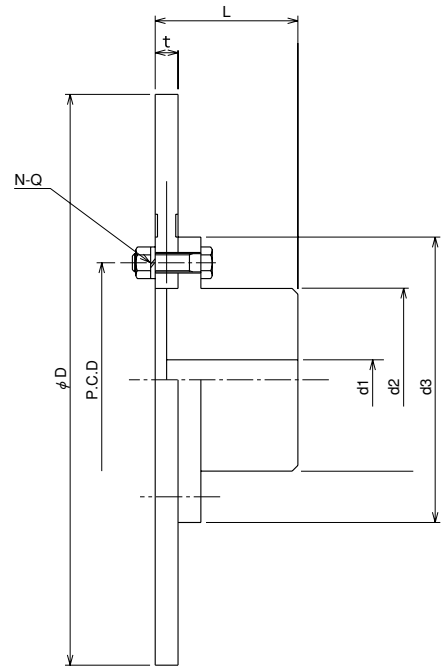

フランジボスタイプ Flange Boss Type

●寸法表・DIMENSION LIST

型式 Model Type	D	t	d₁		d₂	d₃	L	P.C.D	N-Q
			下穴 Lower Hole	MAX					
DB-0525FB	500	20	35	95	160	250	125	205	8-M16
DB-0526FB	600	20	35	115	190	285	145	240	10-M16
DB-0527FB	700	20	50	130	215	305	165	260	12-M16
DB-0535FB	500	38	35	95	160	250	143	205	8-M16
DB-0536FB	600	38	35	115	190	280	163	240	10-M16
DB-0537FB	700	38	50	130	215	305	183	260	12-M16
DB-0538FB	800	38	50	150	250	340	208	295	12-M16
DB-0539FB	900	38	50	170	280	380	228	330	12-M18

●仕様・SPECIFICATION

型式	MODEL TYPE	0525FB	0526FB	0527FB	0535FB	0536FB	0537FB	0538FB	0539FB
最大回転速度 (min⁻¹)	MAX.ROTATION SPEED (min⁻¹)	1150	950	820	1150	950	820	720	640
慣性モーメント (kg・m²)	INERTIA MOMENT (kg・m²)	0.96	2.02	3.58	1.71	3.47	6.26	10.56	16.75
質量 (kg)	MASS (kg)	50	70	96	66	95	128	175	230

※貴社でディスクを製作される場合はご相談下さい。
※In case of producing disks yourself, please feel free to ask for us to advise.