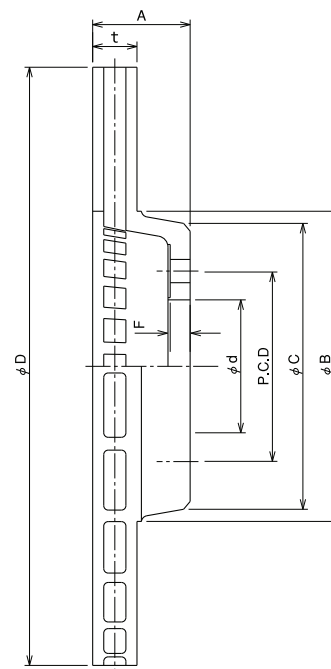

## フランジタイプ (ベンチレーション/ソリッド) Flange Type (Ventilation / Solid)

DB-0522H

DB-0521H

### ●寸法表・DIMENSION LIST

型式 Model Type	D	t	B	C	d H8	F	P.C.D	n-H	A	備考 Remarks
DB-0511H	260	10.4	134	123	74	9	94	4-10.5	38.2	ソリッドディスク・Solid Disc
DB-0521H	270	20	140	128	60	9	86	6-10.5	44	ベンチレーション・Ventilation
DB-0522H	350	20	220	160	85	14	116	8-12.5	35	〃
DB-0531H	382	38	222	190	108	17	142	8-14.5	51	〃
DB-0533H	500	38	—	260	130	18	180	8-16.5	50	〃
DB-0534H	550	38	—	260	130	18	180	8-16.5	50	〃

### ●仕様・SPECIFICATION

型式	MODEL TYPE	0511H	0521H	0522H	0531H	0533H	0534H
最大回転速度 (min <sup>-1</sup> )	MAX.ROTATION SPEED (min <sup>-1</sup> )	2200	2200	1650	1500	1150	1050
慣性モーメント (kg・m <sup>2</sup> )	INERTIA MOMENT (kg・m <sup>2</sup> )	0.03	0.05	0.11	0.28	1.0	1.48
質量 (kg)	MASS (kg)	3.8	5.3	10	18	35	43

### ●寸法表・DIMENSION LIST

型式 Model Type	D	t	B	c	d		A	L
					下穴 Lower Hole	MAX		
DB-0511E	260	10.4	120	100	20	60	68	70
DB-0513E	350	10.4	210	110	30	60	100	110
DB-0523E	350	20	210	125	30	70	110	120
DB-0525E	500	20	360	160	35	90	130	140