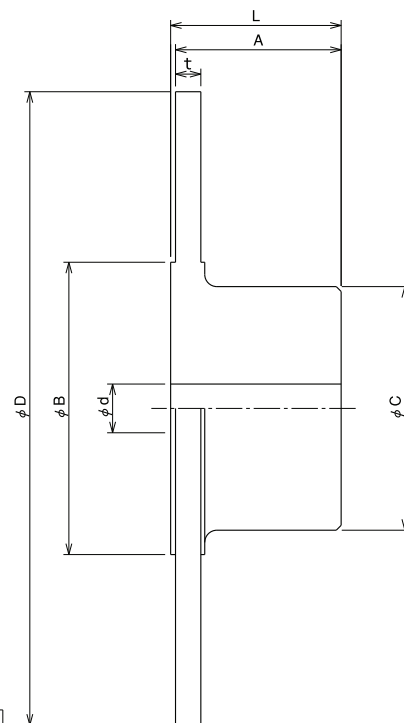

### ●寸法表・DIMENSION LIST

型式 Model Type	D	t	B	C	d H8	F	P.C.D	n-H	A	備考 Remarks
DB-0511H	260	10.4	134	123	74	9	94	4-10.5	38.2	ソリッドディスク・Solid Disc
DB-0521H	270	20	140	128	60	9	86	6-10.5	44	ベンチレーション・Ventilation
DB-0522H	350	20	220	160	85	14	116	8-12.5	35	〃
DB-0531H	382	38	222	190	108	17	142	8-14.5	51	〃
DB-0533H	500	38	—	260	130	18	180	8-16.5	50	〃
DB-0534H	550	38	—	260	130	18	180	8-16.5	50	〃

### ●寸法表・DIMENSION LIST

型式 Model Type	D	t	B	c	d		A	L
					下穴 Lower Hole	MAX		
DB-0511E	260	10.4	120	100	20	60	68	70
DB-0513E	350	10.4	210	110	30	60	100	110
DB-0523E	350	20	210	125	30	70	110	120
DB-0525E	500	20	360	160	35	90	130	140