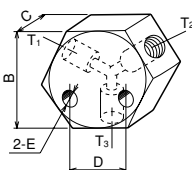

●ブッシング Bushing

●ブッシング Bushing

品番 Model NO.	T ₁	T ₂	A	B
DB-0309-A01	CU(3/8-24UNF)	Rc1/8	31	14
DB-0309-02	DM(M10 P1.25)	Rc1/8	26	14
DB-0309-04	CM(M10 P1.0)	Rc1/8	23	14
DB-0309-05	M14 P1.5	DM(M10 P1.25)	29	19
DB-0309-06	R1/4	CU(3/8-24UNF)	28	19
DB-0309-07	DM(M10 P1.25)	CU(3/8-24UNF)	32	14

●二方口コネクタ Two Ways Connector

●二方口コネクタ Two Ways Connector

品番 Model NO.	T ₁	T ₂	A	B	C	D	形状 Shape
DB-0301-01	DM(M10 P1.25)		30	14			ストレート Straight
DB-0301-02	CU(3/8-24UNF)		30	14			ストレート Straight
DB-0303-01	CU(3/8-24UNF)	Rc1/8	42	22	22	8.5	エルボ Elbow

●三方口 Three Ways Connector

●三方口 Three Ways Connector

品番 Model NO.	T ₁	T ₂	T ₃	A	B	C	D	E	形状 Shape
DB-0300-01	DM(M10 P1.25)			35	25	15	25	5.5	四角 Square
DB-0300-03		Rc1/8		-	38	20	22	6.5	六角 Hexagon
DB-0300-05	CU(3/8-24UNF)	PF1/4		50	30	20	40	5.5	四角 Square

●四方口 Four Ways Connector

●四方口 Four Ways Connector

品番 Model NO.	T ₁	T ₂	T ₃	T ₄	A	B	C	D	E
DB-0305-01	DM(M10 P1.25)				35	36	15	25	5.5

※記載寸法仕様は改良のため予告なく変更することがあります。

※Dimensions and specifications might be changed for improvement without notice.