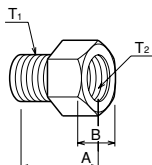

コネクタ Connector

●ホースニップル Hose Nipple

●ホースニップル Hose Nipple

品番 Model NO.	T ₁	A	B	C
DB-0302-01	R1/4	40	14	9.5
DB-0302-02	M16 P1.5	36	26	10

●ニップル Nipple

●ニップル Nipple

品番 Model NO.	T ₁	θ	T ₂	A	B
DB-0306-01	PF1/8	60	R1/8	29	14
DB-0306-02	PF1/8	60	DM(M10 P1.25)	32	14
DB-0306-A03	PF1/8	60	CU(3/8-24UNF)	37.5	14
DB-0306-04	PF1/8	60	CM(M10 P1.0)	28	14

●ブッシング Bushing

●ブッシング Bushing

品番 Model NO.	T ₁	T ₂	A	B
DB-0309-A01	CU(3/8-24UNF)	Rc1/8	31	14
DB-0309-02	DM(M10 P1.25)	Rc1/8	26	14
DB-0309-04	CM(M10 P1.0)	Rc1/8	23	14
DB-0309-05	M14 P1.5	DM(M10 P1.25)	29	19
DB-0309-06	R1/4	CU(3/8-24UNF)	28	19
DB-0309-07	DM(M10 P1.25)	CU(3/8-24UNF)	32	14

●二方口コネクタ Two Ways Connector

●二方口コネクタ Two Ways Connector

品番 Model NO.	T ₁	T ₂	A	B	C	D	形状 Shape
DB-0301-01	DM(M10 P1.25)		30	14			ストレート Straight
DB-0301-02	CU(3/8-24UNF)		30	14			ストレート Straight
DB-0303-01	CU(3/8-24UNF)	Rc1/8	42	22	22	8.5	エルボ Elbow

●三方口 Three Ways Connector

●三方口 Three Ways Connector

品番 Model NO.	T ₁	T ₂	T ₃	A	B	C	D	E	形状 Shape
DB-0300-01	DM(M10 P1.25)			35	25	15	25	5.5	四角 Square
DB-0300-03		Rc1/8		-	38	20	22	6.5	六角 Hexagon
DB-0300-05	CU(3/8-24UNF)	PF1/4		50	30	20	40	5.5	四角 Square