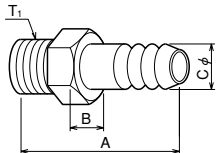

コネクタ Connector

●ホースニップル Hose Nipple

●ホースニップル Hose Nipple

品番 Model NO.	T ₁	A	B	C
DB-0302-01	R1/4	40	14	9.5
DB-0302-02	M16 P1.5	36	26	10

●ニップル Nipple

●ニップル Nipple

品番 Model NO.	T ₁	θ	T ₂	A	B
DB-0306-01	PF1/8	60	R1/8	29	14
DB-0306-02	PF1/8	60	DM(M10 P1.25)	32	14
DB-0306-A03	PF1/8	60	CU(3/8-24UNF)	37.5	14
DB-0306-04	PF1/8	60	CM(M10 P1.0)	28	14

●ブッシング Bushing

●ブッシング Bushing

品番 Model NO.	T ₁	T ₂	A	B
DB-0309-A01	CU(3/8-24UNF)	Rc1/8	31	14
DB-0309-02	DM(M10 P1.25)	Rc1/8	26	14
DB-0309-04	CM(M10 P1.0)	Rc1/8	23	14
DB-0309-05	M14 P1.5	DM(M10 P1.25)	29	19
DB-0309-06	R1/4	CU(3/8-24UNF)	28	19
DB-0309-07	DM(M10 P1.25)	CU(3/8-24UNF)	32	14

●二方口コネクタ Two Ways Connector

●二方口コネクタ Two Ways Connector

品番 Model NO.	T ₁	T ₂	A	B	C	D	形状 Shape
DB-0301-01	DM(M10 P1.25)		30	14			ストレート Straight
DB-0301-02	CU(3/8-24UNF)		30	14			ストレート Straight
DB-0303-01	CU(3/8-24UNF)	Rc1/8	42	22	22	8.5	エルボ Elbow

●三方口 Three Ways Connector

●三方口 Three Ways Connector

品番 Model NO.	T ₁	T ₂	T ₃	A	B	C	D	E	形状 Shape
DB-0300-01	DM(M10 P1.25)			35	25	15	25	5.5	四角 Square
DB-0300-03		Rc1/8		-	38	20	22	6.5	六角 Hexagon
DB-0300-05	CU(3/8-24UNF)	PF1/4		50	30	20	40	5.5	四角 Square