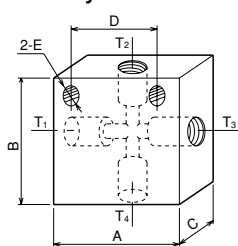

●ブッシング Bushing

●ブッシング Bushing

品番 Model NO.	T ₁	T ₂	A	B
DB-0309-A01	CU(3/8-24UNF)	Rc1/8	31	14
DB-0309-02	DM(M10 P1.25)	Rc1/8	26	14
DB-0309-04	CM(M10 P1.0)	Rc1/8	23	14
DB-0309-05	M14 P1.5	DM(M10 P1.25)	29	19
DB-0309-06	R1/4	CU(3/8-24UNF)	28	19
DB-0309-07	DM(M10 P1.25)	CU(3/8-24UNF)	32	14

●二方口コネクタ Two Ways Connector

●二方口コネクタ Two Ways Connector

品番 Model NO.	T ₁	T ₂	A	B	C	D	形状 Shape
DB-0301-01	DM(M10 P1.25)		30	14			ストレート Straight
DB-0301-02	CU(3/8-24UNF)		30	14			ストレート Straight
DB-0303-01	CU(3/8-24UNF)	Rc1/8	42	22	22	8.5	エルボ Elbow

●三方口 Three Ways Connector

●三方口 Three Ways Connector

品番 Model NO.	T ₁	T ₂	T ₃	A	B	C	D	E	形状 Shape
DB-0300-01	DM(M10 P1.25)			35	25	15	25	5.5	四角 Square
DB-0300-03		Rc1/8		-	38	20	22	6.5	六角 Hexagon
DB-0300-05	CU(3/8-24UNF)	PF1/4		50	30	20	40	5.5	四角 Square

●四方口 Four Ways Connector

●四方口 Four Ways Connector

品番 Model NO.	T ₁	T ₂	T ₃	T ₄	A	B	C	D	E
DB-0305-01	DM(M10 P1.25)				35	36	15	25	5.5

※記載寸法仕様は改良のため予告なく変更することがあります。

※Dimensions and specifications might be changed for improvement without notice.