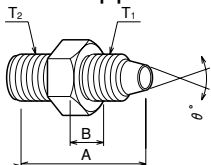

コネクタ Connector

●ホースニップル Hose Nipple

●ホースニップル Hose Nipple

品番 Model NO.	T ₁	A	B	C
DB-0302-01	R1/4	40	14	9.5
DB-0302-02	M16 P1.5	36	26	10

●ニップル Nipple

●ニップル Nipple

品番 Model NO.	T ₁	θ	T ₂	A	B
DB-0306-01	PF1/8	60	R1/8	29	14
DB-0306-02	PF1/8	60	DM(M10 P1.25)	32	14
DB-0306-A03	PF1/8	60	CU(3/8-24UNF)	37.5	14
DB-0306-04	PF1/8	60	CM(M10 P1.0)	28	14

●ブッシング Bushing

●ブッシング Bushing

品番 Model NO.	T ₁	T ₂	A	B
DB-0309-A01	CU(3/8-24UNF)	Rc1/8	31	14
DB-0309-02	DM(M10 P1.25)	Rc1/8	26	14
DB-0309-04	CM(M10 P1.0)	Rc1/8	23	14
DB-0309-05	M14 P1.5	DM(M10 P1.25)	29	19
DB-0309-06	R1/4	CU(3/8-24UNF)	28	19
DB-0309-07	DM(M10 P1.25)	CU(3/8-24UNF)	32	14

●二方口コネクタ Two Ways Connector

●二方口コネクタ Two Ways Connector

品番 Model NO.	T ₁	T ₂	A	B	C	D	形状 Shape
DB-0301-01	DM(M10 P1.25)		30	14			ストレート Straight
DB-0301-02	CU(3/8-24UNF)		30	14			ストレート Straight
DB-0303-01	CU(3/8-24UNF)	Rc1/8	42	22	22	8.5	エルボ Elbow

●三方口 Three Ways Connector

●三方口 Three Ways Connector

品番 Model NO.	T ₁	T ₂	T ₃	A	B	C	D	E	形状 Shape
DB-0300-01	DM(M10 P1.25)			35	25	15	25	5.5	四角 Square
DB-0300-03		Rc1/8		-	38	20	22	6.5	六角 Hexagon
DB-0300-05	CU(3/8-24UNF)	PF1/4		50	30	20	40	5.5	四角 Square