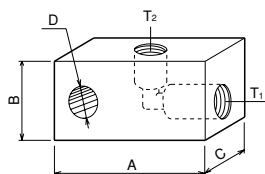

コネクタ Connector

●ホースニップル Hose Nipple

●ホースニップル Hose Nipple

品番 Model NO.	T ₁	A	B	C
DB-0302-01	R1/4	40	14	9.5
DB-0302-02	M16 P1.5	36	26	10

●ニップル Nipple

●ニップル Nipple

品番 Model NO.	T ₁	θ	T ₂	A	B
DB-0306-01	PF1/8	60	R1/8	29	14
DB-0306-02	PF1/8	60	DM(M10 P1.25)	32	14
DB-0306-A03	PF1/8	60	CU(3/8-24UNF)	37.5	14
DB-0306-04	PF1/8	60	CM(M10 P1.0)	28	14

●ブッシング Bushing

●ブッシング Bushing

品番 Model NO.	T ₁	T ₂	A	B
DB-0309-A01	CU(3/8-24UNF)	Rc1/8	31	14
DB-0309-02	DM(M10 P1.25)	Rc1/8	26	14
DB-0309-04	CM(M10 P1.0)	Rc1/8	23	14
DB-0309-05	M14 P1.5	DM(M10 P1.25)	29	19
DB-0309-06	R1/4	CU(3/8-24UNF)	28	19
DB-0309-07	DM(M10 P1.25)	CU(3/8-24UNF)	32	14

●二方口コネクタ Two Ways Connector

●二方口コネクタ Two Ways Connector

品番 Model NO.	T ₁	T ₂	A	B	C	D	形状 Shape
DB-0301-01	DM(M10 P1.25)		30	14			ストレート Straight
DB-0301-02	CU(3/8-24UNF)		30	14			ストレート Straight
DB-0303-01	CU(3/8-24UNF)	Rc1/8	42	22	22	8.5	エルボ Elbow

●三方口 Three Ways Connector

●三方口 Three Ways Connector

品番 Model NO.	T ₁	T ₂	T ₃	A	B	C	D	E	形状 Shape
DB-0300-01	DM(M10 P1.25)			35	25	15	25	5.5	四角 Square
DB-0300-03		Rc1/8		-	38	20	22	6.5	六角 Hexagon
DB-0300-05	CU(3/8-24UNF)	PF1/4		50	30	20	40	5.5	四角 Square