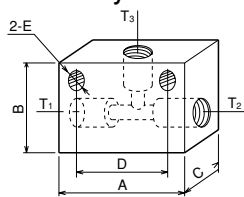

●ブッシング Bushing

●ブッシング Bushing

品番 Model NO.	T ₁	T ₂	A	B
DB-0309-A01	CU(3/8-24UNF)	Rc1/8	31	14
DB-0309-02	DM(M10 P1.25)	Rc1/8	26	14
DB-0309-04	CM(M10 P1.0)	Rc1/8	23	14
DB-0309-05	M14 P1.5	DM(M10 P1.25)	29	19
DB-0309-06	R1/4	CU(3/8-24UNF)	28	19
DB-0309-07	DM(M10 P1.25)	CU(3/8-24UNF)	32	14

●二方口コネクタ Two Ways Connector

●二方口コネクタ Two Ways Connector

品番 Model NO.	T ₁	T ₂	A	B	C	D	形状 Shape
DB-0301-01	DM(M10 P1.25)		30	14			ストレート Straight
DB-0301-02	CU(3/8-24UNF)		30	14			ストレート Straight
DB-0303-01	CU(3/8-24UNF)	Rc1/8	42	22	22	8.5	エルボ Elbow

●三方口 Three Ways Connector

●三方口 Three Ways Connector

品番 Model NO.	T ₁	T ₂	T ₃	A	B	C	D	E	形状 Shape
DB-0300-01	DM(M10 P1.25)			35	25	15	25	5.5	四角 Square
DB-0300-03		Rc1/8		-	38	20	22	6.5	六角 Hexagon
DB-0300-05	CU(3/8-24UNF)	PF1/4		50	30	20	40	5.5	四角 Square

●四方口 Four Ways Connector

●四方口 Four Ways Connector

品番 Model NO.	T ₁	T ₂	T ₃	T ₄	A	B	C	D	E
DB-0305-01	DM(M10 P1.25)				35	36	15	25	5.5

※記載寸法仕様は改良のため予告なく変更することがあります。

※Dimensions and specifications might be changed for improvement without notice.