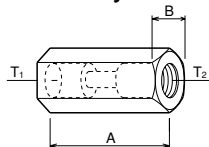

コネクタ Connector

●ホースニップル Hose Nipple

●ホースニップル Hose Nipple

品番 Model NO.	T ₁	A	B	C
DB-0302-01	R1/4	40	14	9.5
DB-0302-02	M16 P1.5	36	26	10

●ニップル Nipple

●ニップル Nipple

品番 Model NO.	T ₁	θ	T ₂	A	B
DB-0306-01	PF1/8	60	R1/8	29	14
DB-0306-02	PF1/8	60	DM(M10 P1.25)	32	14
DB-0306-A03	PF1/8	60	CU(3/8-24UNF)	37.5	14
DB-0306-04	PF1/8	60	CM(M10 P1.0)	28	14

●ブッシング Bushing

●ブッシング Bushing

品番 Model NO.	T ₁	T ₂	A	B
DB-0309-A01	CU(3/8-24UNF)	Rc1/8	31	14
DB-0309-02	DM(M10 P1.25)	Rc1/8	26	14
DB-0309-04	CM(M10 P1.0)	Rc1/8	23	14
DB-0309-05	M14 P1.5	DM(M10 P1.25)	29	19
DB-0309-06	R1/4	CU(3/8-24UNF)	28	19
DB-0309-07	DM(M10 P1.25)	CU(3/8-24UNF)	32	14

●二方口コネクタ Two Ways Connector

●二方口コネクタ Two Ways Connector

品番 Model NO.	T ₁	T ₂	A	B	C	D	形状 Shape
DB-0301-01	DM(M10 P1.25)		30	14			ストレート Straight
DB-0301-02	CU(3/8-24UNF)		30	14			ストレート Straight
DB-0303-01	CU(3/8-24UNF)	Rc1/8	42	22	22	8.5	エルボ Elbow

●三方口 Three Ways Connector

●三方口 Three Ways Connector

品番 Model NO.	T ₁	T ₂	T ₃	A	B	C	D	E	形状 Shape
DB-0300-01	DM(M10 P1.25)			35	25	15	25	5.5	四角 Square
DB-0300-03		Rc1/8		-	38	20	22	6.5	六角 Hexagon
DB-0300-05	CU(3/8-24UNF)	PF1/4		50	30	20	40	5.5	四角 Square