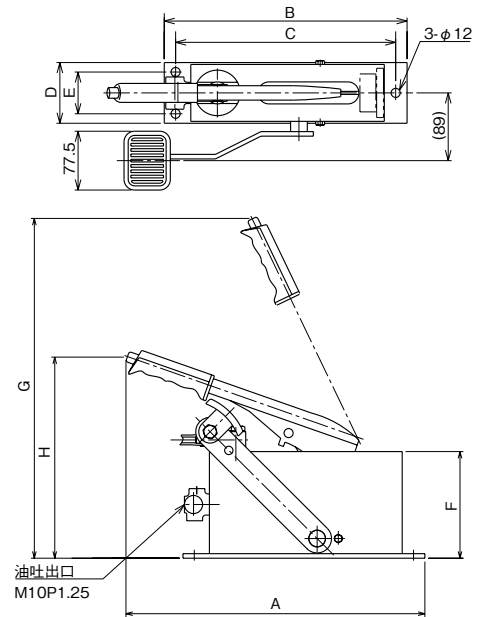

# DB-2183・2184・2185

DB-2183D

足踏みペダルとハンドレバーとを備えており通常は自動車と同様にペダルでブレーキを効かせるものですが、パーキング用として、ハンドレバーを引くとその位置で油圧を保持します。型式末尾に D,E とあるのはクレーン用を示し、別取付用のリザーバータンク、ブレードホース金具を付属しています。

This unit is equipped with pedal and hand lever. Normally brake is operated by pedal like automobile. For parking, able to retain oil pressure at same position by pulling hand lever. "D" and "E" at end of model number means 'for crane use' and this model includes reservoir tank and blade hose metal for separate installation.

●特性カーブ・CHARACTERISTIC CURVE

DB-2183

DB-2184

DB-2185

補助レバー使用時

●寸法表・DIMENSION LIST

型式 Model Type	A	B	C	D	E	F	G	H	I	吐出油量 (×10 <sup>-3</sup> L) Discharge Oil Volume	リザーブタンクホース長さ(m) Reservoir Hose Length (m)
DB-2183	393	320	290	80	55	141	423	267	255	5	-
DB-2183D	393	320	290	80	55	141	423	267	255	5	5
DB-2184E	384	360	330	84	60	161	425	261	272	6.9	-
DB-2184D	384	360	330	84	60	161	425	261	272	6.9	10
DB-2185E	508	365	335	110	80	188	427	305	315	12	-
DB-2185D	508	365	335	110	80	188	427	305	315	12	10