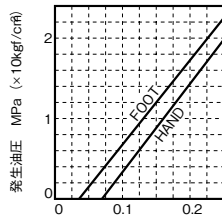

●特性カーブ・CHARACTERISTIC CURVE

DB-2183

DB-2184

DB-2185

補助レバー使用時

●寸法表・DIMENSION LIST

型式 Model Type	A	B	C	D	E	F	G	H	I	吐出油量 (×10 <sup>-3</sup> L) Discharge Oil Volume	リザーブタンクホース長さ(m) Reservoir Hose Length (m)
DB-2183	393	320	290	80	55	141	423	267	255	5	-
DB-2183D	393	320	290	80	55	141	423	267	255	5	5
DB-2184E	384	360	330	84	60	161	425	261	272	6.9	-
DB-2184D	384	360	330	84	60	161	425	261	272	6.9	10
DB-2185E	508	365	335	110	80	188	427	305	315	12	-
DB-2185D	508	365	335	110	80	188	427	305	315	12	10