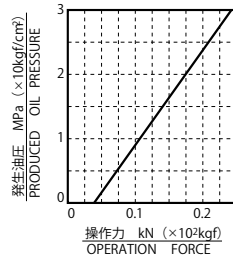

●特性カーブ・CHARACTERISTIC CURVE

作動液：ブレーキ液（植物油）を御使用下さい。他に鉱物油用も準備しております。
Oil to be used：Use Brake Oil (Vegetable Oil). Also Brake for Mineral Oil are Available.