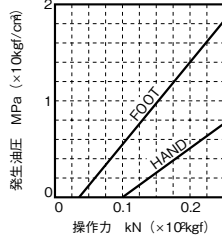

●特性カーブ・CHARACTERISTIC CURVE

DB-2183

DB-2184

DB-2185

補助レバー使用時

●寸法表・DIMENSION LIST

型式 Model Type	A	B	C	D	E	F	G	H	I	吐出油量 (×10 <sup>-3</sup> L) Discharge Oil Volume	リザーブタンクホース長さ(m) Reservoir Hose Length (m)
DB-2183	393	320	290	80	55	141	423	267	255	5	-
DB-2183D	393	320	290	80	55	141	423	267	255	5	5
DB-2184E	384	360	330	84	60	161	425	261	272	6.9	-
DB-2184D	384	360	330	84	60	161	425	261	272	6.9	10
DB-2185E	508	365	335	110	80	188	427	305	315	12	-
DB-2185D	508	365	335	110	80	188	427	305	315	12	10