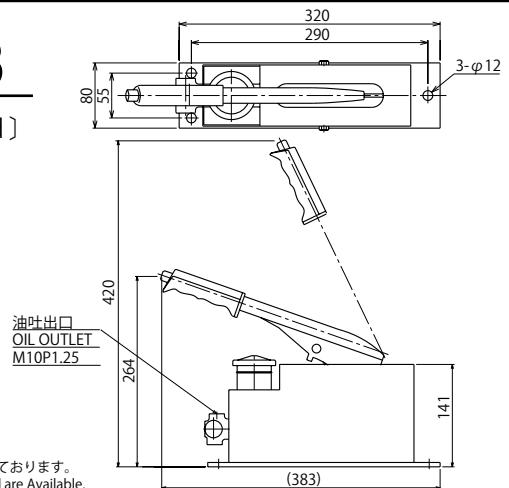

●特性カーブ・CHARACTERISTIC CURVE

DB-2183

DB-2184

DB-2185

補助レバー使用時

●寸法表・DIMENSION LIST

型式 Model Type	A	B	C	D	E	F	G	H	I	吐出油量 (×10 <sup>-3</sup> L) Discharge Oil Volume	リザーブタンクホース長さ(m) Reservoir Hose Length (m)
DB-2183	393	320	290	80	55	141	423	267	255	5	-
DB-2183D	393	320	290	80	55	141	423	267	255	5	5
DB-2184E	384	360	330	84	60	161	425	261	272	6.9	-
DB-2184D	384	360	330	84	60	161	425	261	272	6.9	10
DB-2185E	508	365	335	110	80	188	427	305	315	12	-
DB-2185D	508	365	335	110	80	188	427	305	315	12	10

※記載寸法仕様は改良のため予告なく変更することがあります。

※Dimensions and specifications might be changed for improvement without notice.