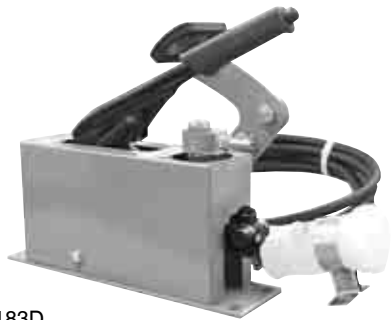

# DB-2183・2184・2185

DB-2183D

足踏みペダルとハンドレバーとを備えており通常は自動車と同様にペダルでブレーキを効かせるものですが、パーキング用として、ハンドレバーを引くとその位置で油圧を保持します。型式末尾に D,E とあるのはクレーン用を示し、別取付用のリザーバータンク、ブレードホース金具を付属しています。

This unit is equipped with pedal and hand lever. Normally brake is operated by pedal like automobile. For parking, able to retain oil pressure at same position by pulling hand lever. "D" and "E" at end of model number means 'for crane use' and this model includes reservoir tank and blade hose metal for separate installation.

●特性カーブ・CHARACTERISTIC CURVE

DB-2183

DB-2184

DB-2185

補助レバー使用時

●寸法表・DIMENSION LIST

型式 Model Type	A	B	C	D	E	F	G	H	I	吐出油量 (×10 <sup>-3</sup> L) Discharge Oil Volume	リザーブタンクホース長さ(m) Reservoir Hose Length (m)
DB-2183	393	320	290	80	55	141	423	267	255	5	-
DB-2183D	393	320	290	80	55	141	423	267	255	5	5
DB-2184E	384	360	330	84	60	161	425	261	272	6.9	-
DB-2184D	384	360	330	84	60	161	425	261	272	6.9	10
DB-2185E	508	365	335	110	80	188	427	305	315	12	-
DB-2185D	508	365	335	110	80	188	427	305	315	12	10

# ハンドレバーユニット DB-2173

Hand Lever Unit 〔手動油圧発生装置 Power Unit Hand Operated〕

●特性カーブ・CHARACTERISTIC CURVE

作動液：ブレーキ液（植物油）を御使用下さい。他に鉱物油用も準備しております。  
Oil to be used：Use Brake Oil (Vegetable Oil). Also Brake for Mineral Oil are Available.