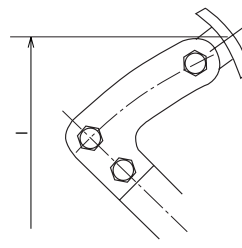

●特性カーブ・CHARACTERISTIC CURVE

DB-2183

DB-2184

DB-2185

補助レバー使用時

●寸法表・DIMENSION LIST

型式 Model Type	A	B	C	D	E	F	G	H	I	吐出油量 (×10 <sup>-3</sup> L) Discharge Oil Volume	リザーブタンクホース長さ(m) Reservoir Hose Length (m)
DB-2183	393	320	290	80	55	141	423	267	255	5	-
DB-2183D	393	320	290	80	55	141	423	267	255	5	5
DB-2184E	384	360	330	84	60	161	425	261	272	6.9	-
DB-2184D	384	360	330	84	60	161	425	261	272	6.9	10
DB-2185E	508	365	335	110	80	188	427	305	315	12	-
DB-2185D	508	365	335	110	80	188	427	305	315	12	10